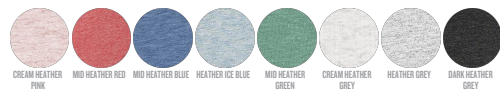

WHITES

COLORS

ESSENTIAL HEATHERS

SPECIAL HEATHERS

Combo options

Printing Specifications

Convient à toute technique d'impression. Visitez notre site web pour plus d'informations.

Laver avec des couleurs similaires, ne pas repasser sur l'imprimé, laver et repasser sur l'envers.